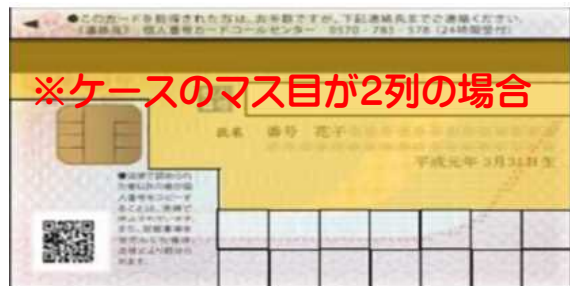

## 運転経歴証明書交付済みシールのご案内

- お持ちのマイナンバーカード**ケースの裏面**に貼ることで運転経歴証明書を携帯する必要がなくなります。  
マイナンバーカードとケースと一緒に提示すれば、運転経歴証明書が交付済みであることを証明できます。

＜マイナンバーカードケース（裏面）のシールを貼る箇所＞

ケースのマス目が3列であれば、1列目以上の黄色部分に、  
2列であれば、マス目より上の黄色部分に貼ります。