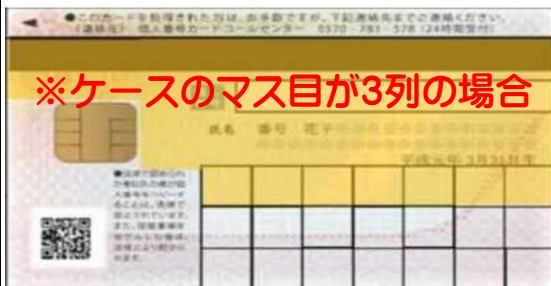

## 運転経歴証明書交付済みシールのご案内

- お持ちのマイナンバーカード**ケースの裏面**に貼ることで運転経歴証明書を携帯する必要がなくなります。  
マイナンバーカードとケースと一緒に提示すれば、運転経歴証明書が交付済みであることを証明できます。

＜マイナンバーカードケース（裏面）のシールを貼る箇所＞

ケースのマス目が3列であれば、1列目以上の黄色部分に、  
2列であれば、マス目より上の黄色部分に貼ります。